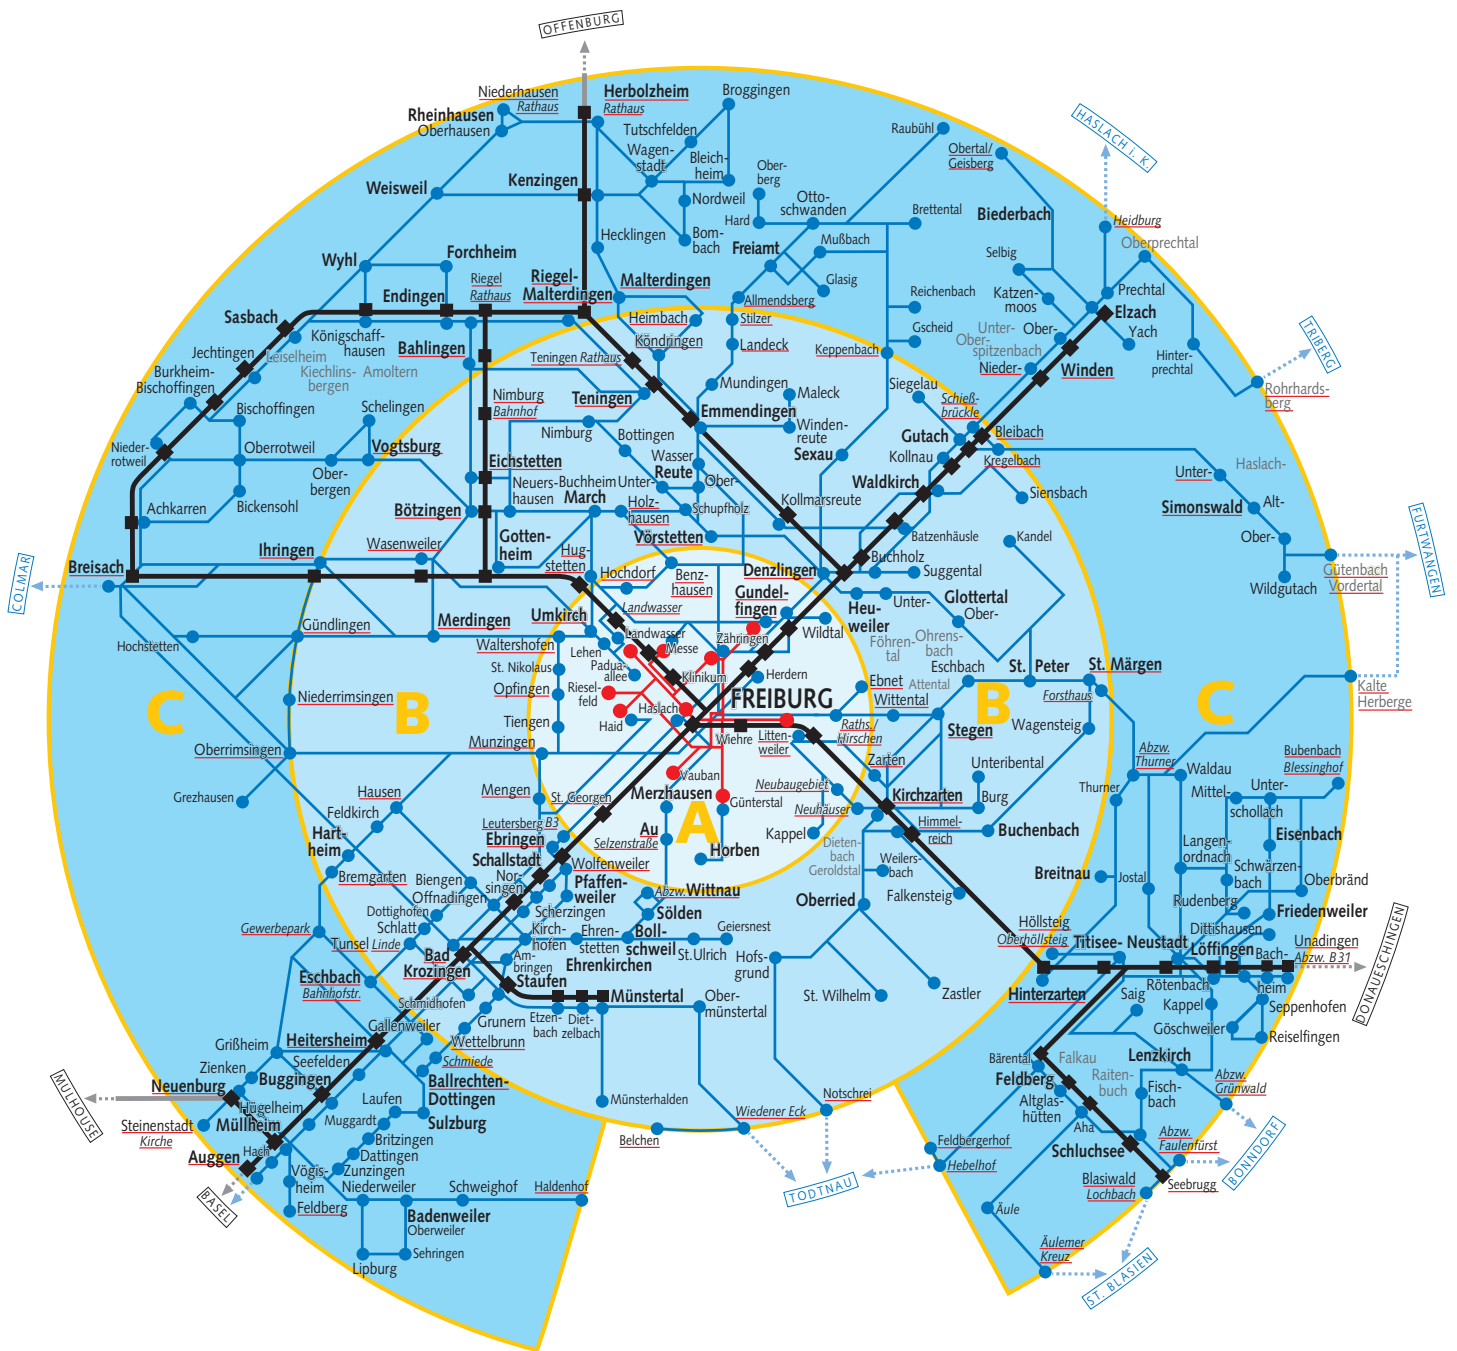

Tarifzonenplan

Stand: Oktober 2023

	Bahnlinie		Straßenbahn	Herbolzheim <i>Rathaus</i>	erster/ letzter Ort bzw. Haltestelle in einer Zone
	Buslinie		Richtungshinweis		Nieder- rimsingen
			Orte auf Zonengrenze Haltestelle gültig in mehreren Zonen